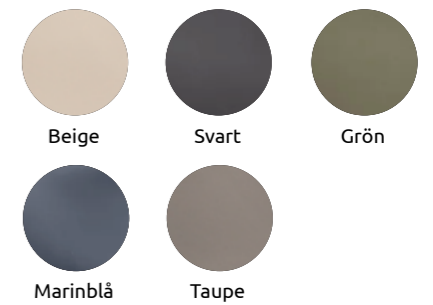

Escape Waistbag Bergen

Allsidig, funktionell axelväska i trendig bum bagmodell från Escape Nordic, tillverkad av vattenavstötande syntetmaterial med matt yta. Denna stiliga, unisex axelväska kombinerar praktiska lösningar med modern design. Perfekt både för vardagsbestyr och som praktisk resekamrat. Den har bekväm textilaxelrem, som gör den komfortabel och flexibel, bär den på axeln eller som crossover. Rymligt och lättöverskådligt huvudfack, försluts med blixtlås upptill, dubbla dragare för enkel åtkomst.

Artikelnummer: 1601146
Mått: 9 x 17 x 36 cm
Färg: Beige, Svart, Grön, Marinblå, Taupe
Pris: 319 SEK